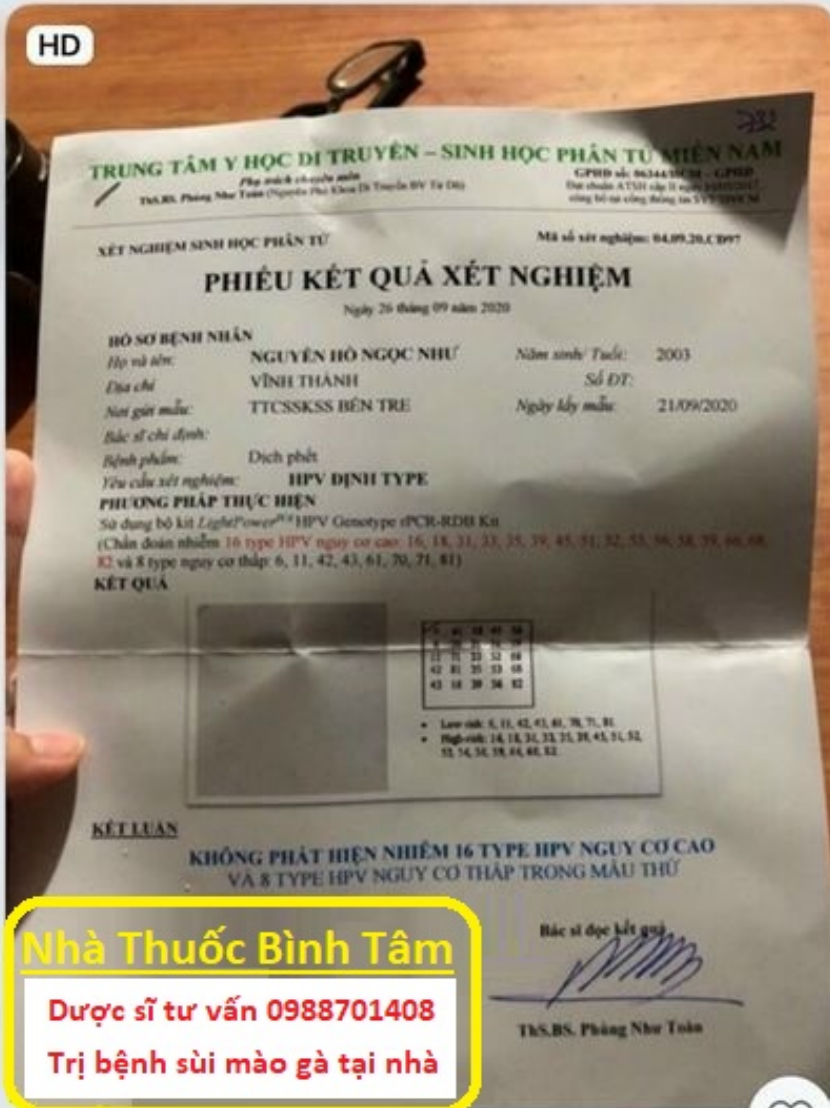

Vừa mới nhận

0988701408

18:11 Hôm nay

HD

Nhà Thuốc Bình Tâm
Dược sĩ tư vấn 0988701408
Trị bệnh sùi mào gà tại nhà

Kết quả ngon rồi e
18:12

Dạ. Em cảm ơn anh nhiều lắm ạ

Tin nhắn